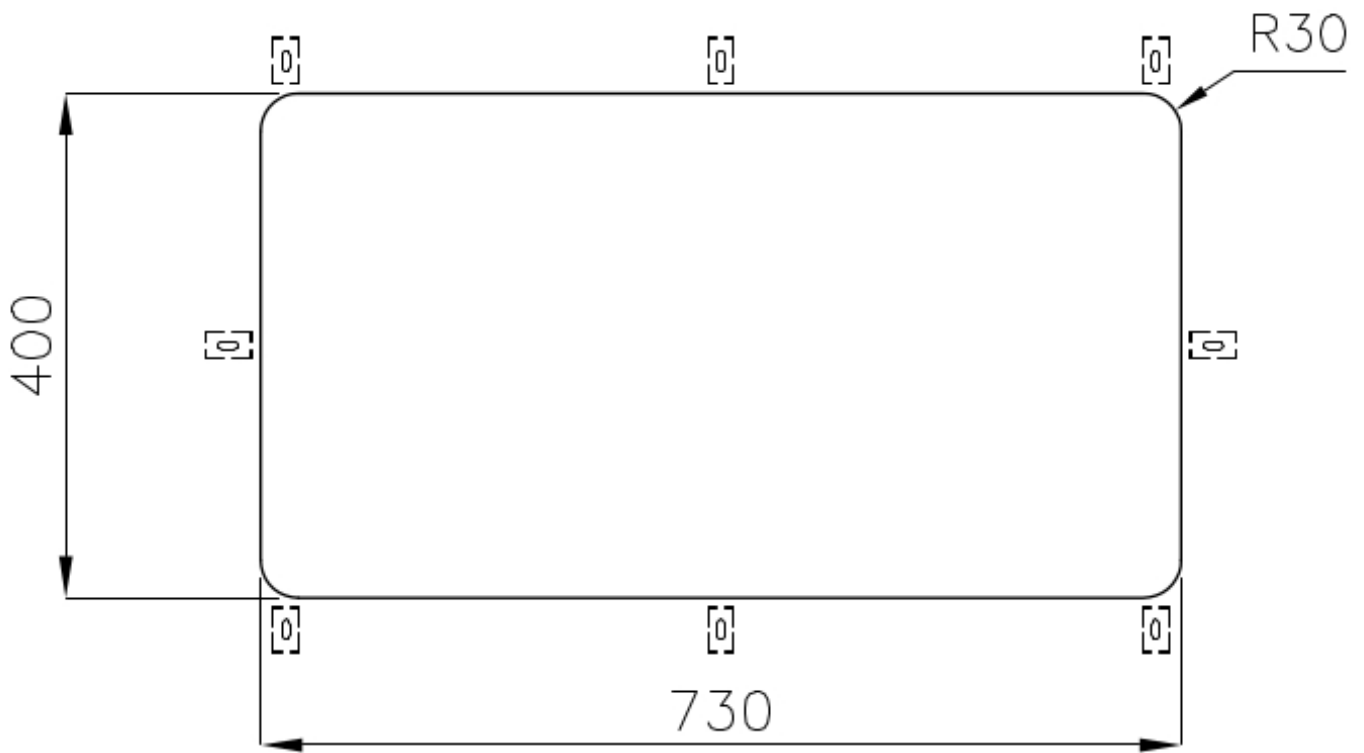

Cut out size – Dimensioni per foratura top