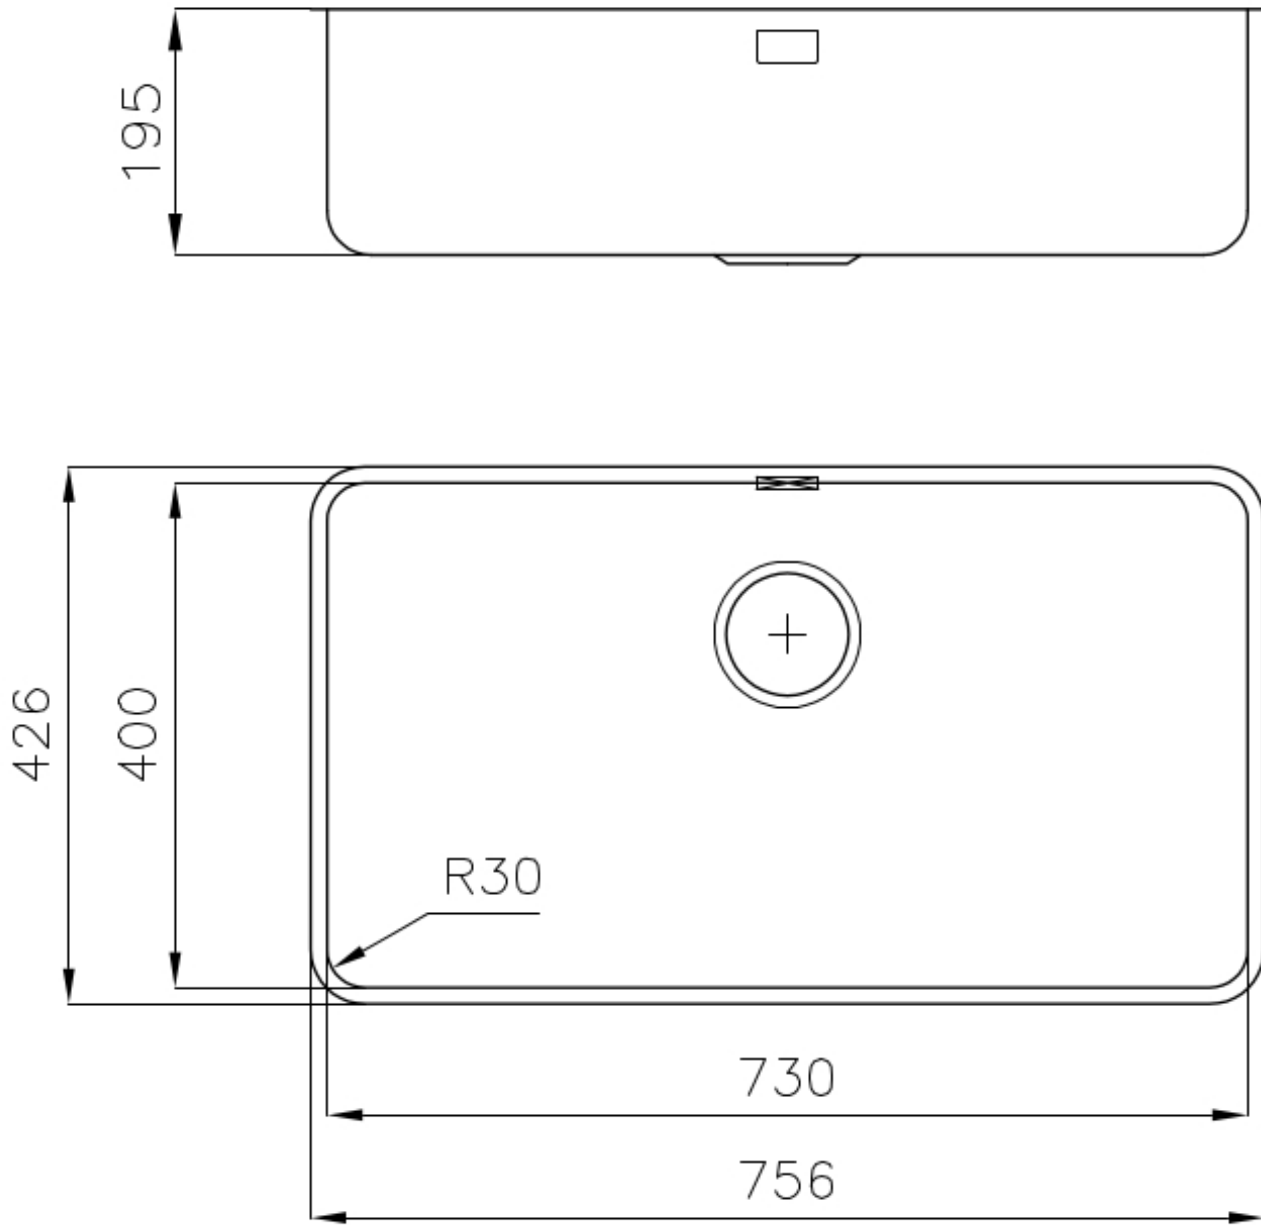

#### Texture

Foster cepillado

Base	80 cm
Dimensiones	756 x 426 mm
Dotaciones estándar	Soportes de fijación, junta, desagüe, rebosadero y sifón, Caja de embalaje
Orificios Monomando	Ningún orificio de serie
Hueco de encastre	Ver hoja de datos técnicos
Escurreidor	No
Anchura	77 cm
Medida de la cubeta	730 x 440 mm
Número de cubetas	1 cubeta
Desagüe	Desagüe 3.5 "

## DIBUJOS TÉCNICOS

Cut out size – Dimensioni per foratura top